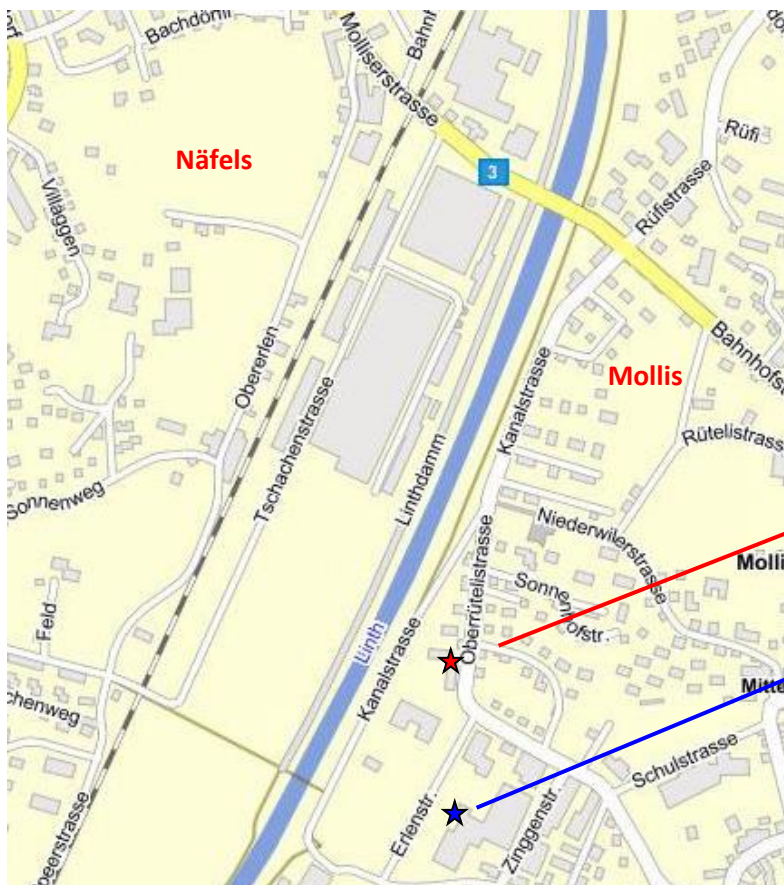

Stützpunkt

- ☞ 50m nach der Linthbrücke (von Näfels her) rechts abbiegen in die Kanalstrasse / Oberrütelistrasse
- ☞ Nach 500m rechts abbiegen in die Erlenstrasse
- ☞ Nach 100 m folgt auf der linken Seite eine grosse Einfahrt (offenes Industrietor)
- ☞ Die Spitex hat das gesamte Obergeschoss im grossen, grauen Gebäude mit den blauen Fensterrahmen und dem riesigen Spitex-Logo gemietet.
- ☞ Für gehbehinderte Besucher steht ein Treppenlift zur Verfügung, welcher aber nur von einer Spitex-Mitarbeiterin bedient werden darf. Falls Sie auf den Treppenlift angewiesen sind, läuten Sie bitte unten neben dem Eingang.
- ☞ Vor dem Stützpunkt stehen Ihnen 4 und an der Erlenstrasse 12 **angeschriebene Parkplätze der Spitex** zur Verfügung.
- ☞ Wir sind auch bequem **per Bus** zu erreichen. Die Bushaltestelle "Oberrütelistrasse" befindet sich ca. 200m nördlich unseres Stützpunktes.

Bushaltestelle
 "Oberrütelistrasse"

 Stützpunkt